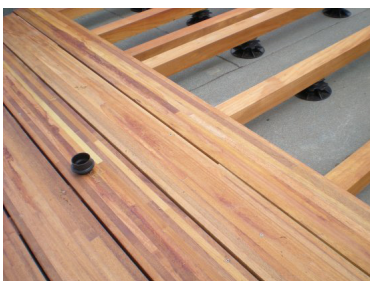

SOLIDOR®

Tarief C 61
01.02.2024 - code III

Regelbare terrasdragers

De vaste en regelbare Solidor® terrasdragers bieden de perfecte oplossing voor verhoogde terrasvloeren. Door de diversiteit in bovenplaatjes kunnen ze gebruikt worden zowel voor daktegels, hotelvloeren en bankirai-vloeren en dit met dezelfde drager.

SOLIDOR LEVELLING SOLUTIONS

PREMIUM

REGELBARE TERRASDRAGERS VOOR TEGELS

Artikelnr.	Type	Verpakking (st.)	Prijs/st. (€)
43431	P17	50	1,43
50492	P30	50	1,76

BOVENPLATEN VOOR REGELBARE TERRASDRAGERS

Artikelnr.	Type	Verpakking (st.)	Prijs/st. (€)
2791	C2V+	250	0,33
43432	C4T	250	0,33
8538	C2-CLIP (Structusol/Deqsol)	250	0,33

ACCESSOIRES

Artikelnr.	Type	Verpakking (st.)	Prijs/st. (€)
43434	S5	250	0,28
49220	S15	250	0,38
49221	S50	200	0,55
43436	E10	250	0,44

BTW NIET INBEGREPEN

Levering : FRANCO vanaf 600 €

Deze prijzen zijn vrijblijvend en kunnen zonder voorafgaand bericht gewijzigd worden. Deze prijslijst vernietigt en vervangt alle voorgaande.

WE DELIVER BUILDING EXPERTISE.

/ Bistweg 80
/ B-2520 Broechem
/ T. +32 (0) 3 470 12 12
/ info@albintra.be
/ www.albintra.be