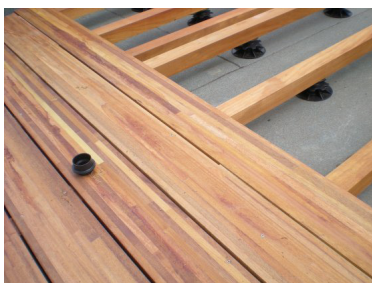

SOLIDOR®

Tarief C 61
01.02.2024 - code III

Regelbare terrasdragers

De vaste en regelbare Solidor® terrasdragers bieden de perfecte oplossing voor verhoogde terrasvloeren. Door de diversiteit in bovenplaatjes kunnen ze gebruikt worden zowel voor daktegels, hotelvloeren en bankirai-vloeren en dit met dezelfde drager.

SOLIDOR LEVELLING SOLUTIONS

VASTE TERRASDRAGERS

Artikelnr.	Type	Verpakking (st.)	Prijs/st. (€)
13177	DALSUP	250	0,42
35977	RC10 + C10	50	0,86
13255	RC10 + C13/4T	50	0,86
116	RC10 + C13/4T BT	50	1,56
35973	RC10 + C1PV+	50	0,86
15229	RC14 + C13/4T	50	0,98
117	RC14 + C3/4T BT	50	1,68
33436	RC14 + C10	50	0,98
35974	RC14+ C1PV+	50	0,98

ACCESSOIRES

Artikelnr.	Type	Dikte (mm)	Verpakking (st.)	Prijs/st. (€)
35821	HS2		100	1,07
2548	HA5		200	1,07
115	F30		250	0,35
35972	AF100		100	1,26
50545	BESCHERM RUBBER KLEIN	3	150	0,35
50546	BESCHERM RUBBER KLEIN	5	100	0,40
50547	BESCHERM RUBBER KLEIN	10	50	0,47
50548	BESCHERM RUBBER GROOT	3	200	0,67
50549	BESCHERM RUBBER GROOT	5	100	0,84
50550	BESCHERM RUBBER GROOT	10	50	1,03
8530	WATERDICHTE STROOK 50 mm	1,4	24	18,10
513	WATERDICHTE STROOK 80 mm	1,4	24	24,10
13271	PASSTUK VOLRUBBER	1	100	0,27
13712	PASSTUK VOLRUBBER	2	100	0,29
13713	PASSTUK VOLRUBBER	3	50	0,34
1364	AFSTANDHOUDER	4	100	0,16
50542	MUURAFWERKING	4	300	0,27
50543	MUURAFWERKING	6	200	0,33
50544	MUURAFWERKING	10	100	0,41
46753	RANDAFWERKING		25 sets	15,50/set
47502	SOLASTICK		100	0,95
7525	SOLASWITCH + VIJS (8 st./doos)	8	8/doos	15,20/doos

BTW NIET INBEGREPEN

Levering : FRANCO vanaf 600 €

Deze prijzen zijn vrijblijvend en kunnen zonder voorafgaand bericht gewijzigd worden. Deze prijslijst vernietigt en vervangt alle voorgaande.

Albintra
WE DELIVER BUILDING EXPERTISE.

Bistweg 80
B-2520 Broechem
T. +32 (0) 3 470 12 12
info@albintra.be
www.albintra.be