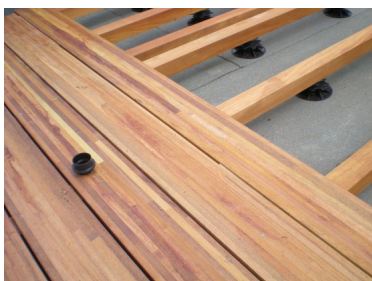

SOLIDOR®

Tarief C 61
01.02.2024 - code III

Regelbare terrasdragers

De vaste en regelbare Solidor® terrasdragers bieden de perfecte oplossing voor verhoogde terrasvloeren. Door de diversiteit in bovenplaatjes kunnen ze gebruikt worden zowel voor daktegels, hotelvloeren en bankirai-vloeren en dit met dezelfde drager.

SOLIDOR LEVELLING SOLUTIONS

STRUCTUSOL

SYSTEEM

Artikelnr.	Type	Beschrijving	Verpakking (st.)	Prijs/st. (€)
48207	DRAAGSYSTEEM ALU	Aluminium profiel met rubber	2,4 (m)	39,00
10930	DRAAGSYSTEEM ZWART	Zwart profiel met rubber	2,4 (m)	50,00
10931	DRAAGSYSTEEM XL ALU	Aluminium profiel met rubber	2,4 (m)	58,10
10932	DRAAGSYSTEEM XL ZWART	Zwart profiel met rubber	2,4 (m)	70,10

ACCESSOIRES

Artikelnr.	Type	Beschrijving	Verpakking (st.)	Prijs/st. (€)
2896	C3T	Voegstuk T	50	0,33
48210	C3L	Lateraal voegstuk	50	0,24
48209	C3X	Voegstuk kruis	50	0,27
48211	VF	Frontale connector	50	0,44
49482	KF	Frontale muurafwerking	50	0,44
49483	KL	Laterale muurafwerking	50	0,44
48212	VL	Laterale connector	50	0,44
2726	BLINDKLINKNAGELS	Afmeting 3,2 x 10 mm	500 (st./doos)	16,47 (/doos)
6799	INOX L		50	2,09
10198	RANDAFWERKING SET	Boven-en onderstuk	25	19,25

DEQSOL

SYSTEEM

Artikelnr.	Type	Beschrijving	Verpakking (st.)	Prijs/st. (€)
8531	DRAAGSYSTEEM	Aluminium profiel	2,3 (m)	39,00

ACCESSOIRES

Artikelnr.	Type	Beschrijving	Verpakking (st.)	Prijs/st. (€)
8598	FC	Frontale connector	25	0,48
8599	LC	Laterale connector	25	0,48
8600	MH	Metalen hoekstuk	25	2,95

BTW NIET INBEGREPEN

Levering : FRANCO vanaf 600 €

Deze prijzen zijn vrijblijvend en kunnen zonder voorafgaand bericht gewijzigd worden. Deze prijslijst vernietigt en vervangt alle voorgaande.

Albintra
WE DELIVER BUILDING EXPERTISE.

/ Bistweg 80
/ B-2520 Broechem
/ T. +32 (0) 3 470 12 12
/ info@albintra.be
www.albintra.be