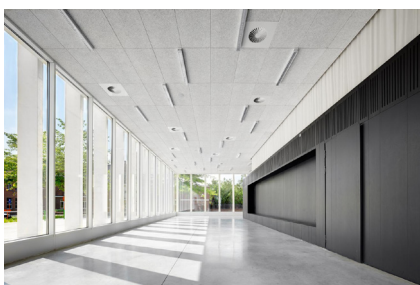

HERADESIGN®

Tarif B 21/1
01.02.2022 - code III

Panneaux acoustiques en laine de bois

Heradesign produit, développe et vend des systèmes acoustiques de haute qualité résolument durables, pour les plafonds et parois.

Heradesign®

Le Pro en laine de bois

COULEUR

< 150 m² - voir suppléments ci-dessous

Type	Prix/m² (€)
Couleur groupe 1	5,70
Couleur groupe 2	9,50
Couleur extérieure	3,05
Traitement anti-bactériel	0,95
Côtes peintes	0,95

FINITION BORDS

Type	Prix/m² (€)
GK	0,00
AK-00	0,00
AK-02/5	2,85
AK-02/10	2,85
AK-02/20	2,85
AK-03	2,85
VK-12	3,80
SK-04	0,00
SK-05	2,85
SK-06	2,85
VK-09	3,80
VK-10	3,80
VK-10/5	3,80
SY-02	3,80
SY-03	3,80
SY-08	3,80

ACCESSOIRES

VIS

Dimensions	Couleur	Nombre/boîte	Prix/boîte (€)
4,5 x 35	galva	200	22,70
4,5 x 35	blanc/beige	200	32,80
4,5 x 50	galva	200	25,20
4,5 x 50	blanc/beige	200	30,10
4,5 x 60	galva	200	30,25
4,5 x 60	blanc/beige	200	35,30
4,5 x 50	au choix	200	75,05

TVA NON COMPRISE
Ces prix sont sans engagement et peuvent être modifiés sans avis préalable.
Ce tarif annule et remplace tous les précédents.

Livraison: FRANCO à partir de 600 €

Albintra
WE DELIVER BUILDING EXPERTISE.

Bistweg 80
B-2520 Broechem
T. +32 (0) 3 470 12 12
info@albintra.be
www.albintra.be