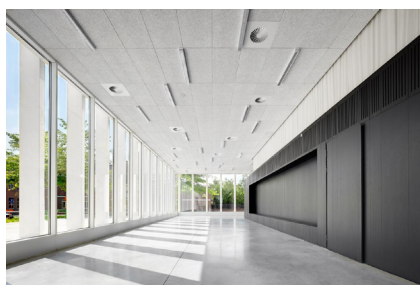

HERADESIGN®

Tarif B 21/1
01.02.2022 - code III

Panneaux acoustiques en laine de bois

Heradesign produit, développe et vend des systèmes acoustiques de haute qualité résolument durables, pour les plafonds et parois.

Heradesign®

Le Pro en laine de bois

TRAPPE DE VISITE

Dimensions	Infos supplémentaires	Ep.	Prix/pc. (€)
400 x 400		25	181,85
400 x 400		35	182,50
400 x 600		25	186,30
400 x 600		35	225,75
400 x 400	pre-installed: intégré dans la plaque de votre choix	25	283,95
400 x 400	pre-installed: intégré dans la plaque de votre choix	35	299,85
400 x 600	pre-installed: intégré dans la plaque de votre choix	25	299,85
400 x 600	pre-installed: intégré dans la plaque de votre choix	35	306,65

TOUCH-UP PAINT

Quantité (ml)	Couleur	Prix/pc. (€)
400	blanc	16,20
400	beige	16,20

PE FILM D'EMBALLAGE

Dimensions	Nombre/boîte	Prix/boîte(€)
1400 x 750	250	229,90

LAINE DE ROCHE ACOUSTIQUE

Type	Ep.	Long.	Larg.	Quantité (m²/pk.)	Prix/m²(€)
DP5	30	1200	625	12	6,40
DP5	40	1200	625	9	8,50
DP5	50	1200	625	7,5	10,50
DP9	25	1200	625	7,5	10,50
DP9	50	1200	625	4,5	18,50

SUPPLEMENTS

Type	Prix (€)
Commande < 1 pallet	35,00
Commande < 20 m²	100,00
Commande < 600 €	50,00
Commande sur couleur < 150 m²	200,00
Livraison sur chantier	115,00

TVA NON COMPRISE
Ces prix sont sans engagement et peuvent être modifiés sans avis préalable.
Ce tarif annule et remplace tous les précédents.

Livraison: FRANCO à partir de 600 €

Albintra
WE DELIVER BUILDING EXPERTISE.

/ Bistweg 80
B-2520 Broechem
/ T. +32 (0) 3 470 12 12
/ info@albintra.be
www.albintra.be