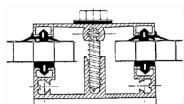

ALU PROFIELEN

Artikelnr.	Omschrijving	Lengte (m)	Prijs/m (€)
	ALU bovenprofiel + 2 dichtingen	2 - 2,5 - 3 - 3,5 - 4 - 4,5 - 5 - 6 - 7	7,55
	ALU onderprofiel + 2 dichtingen	2 - 2,5 - 3 - 3,5 - 4 - 4,5 - 5 - 6 - 7	11,95