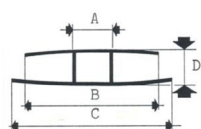

Artikelnr.	Omschrijving				Lengte (m)	Prijs/st. (€)	
	D	A	B	C			
1739	13	17,5	65	71	H-profiel PC - 10 mm	6,00	44,00
4634	19	15,5	66	83	H-profiel PC - 16 mm	6,00	62,10

U-PROFIEL PC

Artikelnr.	Omschrijving			Lengte (m)	Prijs/st. (€)	
	D	E	F			
28509	13	18	21	U-profiel PC - 10 mm	2,10	6,40
28508	19	27	33	U-profiel PC - 16 mm	2,10	6,65