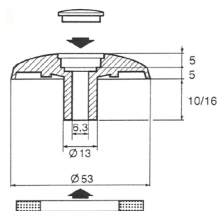

ANTIDUSTTAPE

Artikelnr.	Omschrijving	Prijs/st. (€)
14082	AntiDUSTtape gesloten - 38 mm x 6,5 m blister	8,30
14083	AntiDUSTtape met filter en perforaties - 38 mm x 6,5 m blister	11,70

NYLON RONDSEL

Artikelnr.	Omschrijving	Prijs/st. (€)
3524	Nylon rondsels voor PC - 10 mm	1,00
4388	Nylon rondsels voor PC - 16 mm	1,00

VLAK RONDEEL + KAP 70/18

Soepel PVC transparant

Artikelnr.	Profiel	Verpakking (st.)	Prijs/st. (€)
13940	70/18	100	0,14

GEGOLFD RONDEEL + KAP 76/18

Soepel PVC transparant

Artikelnr.	Profiel	Verpakking (st.)	Prijs/st. (€)
848	76/18	100	0,14

GROOT VLAK RONDEEL + KAP 177/51-130/30

Artikelnr.	Profiel	Verpakking (st.)	Prijs/st. (€)
6037	130/30 & 177/51	100	0,15

ALU BEUGEL MET EPDM

Artikelnr.	Profiel	Verpakking (st.)	Prijs/st. (€)
17854	177/51 (witte epdm)	100	0,60 (tot einde voorraad)
45000	177/51 (zwarte epdm)	100	0,60

STEUNBLOKJE

Artikelnr.	Profiel	Verpakking (st.)	Prijs/st. (€)
857	70/18	100	0,11
3890	76/18	100	0,11
1850	130/30	100	0,24
2752	177/51	50	0,35

PE VULSTROOK

Artikelnr.	Lengte/Profiel	Verpakking (st.)	Prijs/st. (€)
7450	L = 1015 mm - 70/18	1	0,85
5233	L = 988 mm - 76/18	1	0,80
7003	L = 910 mm - 130/30	1	0,85
8811	L = 1065 mm - 177/51	1	1,80

BTW NIET INBEGREPEN

Levering : FRANCO vanaf 600 €

Deze prijzen zijn vrijblijvend en kunnen zonder voorafgaand bericht gewijzigd worden. Deze prijslijst vernietigt en vervangt alle voorgaande.

Albintra
WE DELIVER BUILDING EXPERTISE.

Bistweg 80
B-2520 Broechem
T. +32 (0) 3 470 12 12
info@albintra.be
www.albintra.be