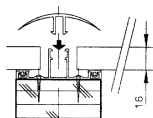

VERBINDINGSPROFIEL

Ref. profiel 7118

Artikelnr.	Omschrijving	Lengte (m)	Prijs/m (€)
	ALU onderprofiel (met 2 grijze steunrubbers) + witte PVC afdekkap, voor 10 of 16 mm	2 - 2,5 - 3 - 3,5 - 4 - 4,5 - 5 - 6 - 7	9,05

RANDPROFIEL

Ref. profiel 7119