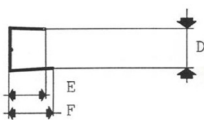

Artikelnr.	Omschrijving				Lengte (m)	Prijs/st. (€)	
	D	A	B	C			
1739	13	17,5	65	71	H-profiel PC - 10 mm	6,00	44,00
4634	19	15,5	66	83	H-profiel PC - 16 mm	6,00	62,10

U-PROFIEL PC

Artikelnr.	Omschrijving			Lengte (m)	Prijs/st. (€)	
	D	E	F			
28509	13	18	21	U-profiel PC - 10 mm	2,10	6,40
28508	19	27	33	U-profiel PC - 16 mm	2,10	6,65