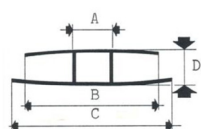

## H-PROFIEL PC

Artikelnr.	Omschrijving				Lengte (m)	Prijs/st. (€)	
	D	A	B	C			
1739	13	17,5	65	71	H-profiel PC - 10 mm	6,00	44,00
4634	19	15,5	66	83	H-profiel PC - 16 mm	6,00	62,10