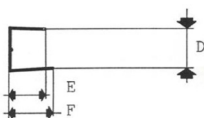

U-PROFIEL PC

Artikelnr.	Omschrijving			Lengte (m)	Prijs/st. (€)	
	D	E	F			
28509	13	18	21	U-profiel PC - 10 mm	2,10	6,40
28508	19	27	33	U-profiel PC - 16 mm	2,10	6,65