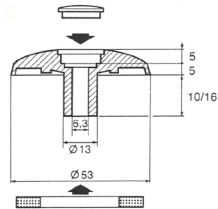

NYLON RONDSEL

Artikelnr.	Omschrijving	Prijs/st. (€)
3524	Nylon rondsels voor PC - 10 mm	1,00
4388	Nylon rondsels voor PC - 16 mm	1,00

VLAK RONDEEL + KAP 70/18

Soepel PVC transparant

Artikelnr.	Profiel	Verpakking (st.)	Prijs/st. (€)
13940	70/18	100	0,1