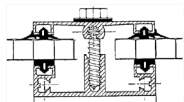

## ALU PROFIELEN

Artikelnr.	Omschrijving	Lengte (m)	Prijs/m (€)
	ALU bovenprofiel + 2 dichtingen	2 - 2,5 - 3 - 3,5 - 4 - 4,5 - 5 - 6 - 7	7,55
	ALU onderprofiel + 2 dichtingen	2 - 2,5 - 3 - 3,5 - 4 - 4,5 - 5 - 6 - 7	11,95