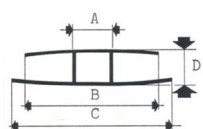

PROFILE MURAL

Profil de référence 7120

No d'art.	Description	Longueur (m)	Prix/m (€)
	Profilé ALU (avec joint EPDM blanc), pour toute épaisseur	3,15 en 6,30	15,75

PETIT PROFILE L

No d'art.	Description	Longueur (m)	Prix/m (€)
4263	Petit profilé L 40/20	60	0,70

PROFILE INTERMEDIAIRE + JOINT

Profil de référence 7220

No d'art.	Description	Longueur (m)	Prix/m (€)
	Profilé intermédiaire + joint	0,95	3,60
	Profilé intermédiaire + joint	1,02	3,85
	Profilé intermédiaire + joint	1,17	4,40

PROFILE-H EN PC

No d'art.	Description				Long. (m)	Prix/pc. (€)	
	D	A	B	C			
1739	13	17,5	65	71	Profilé-H en PC - 10 mm	6,00	44,00
4634	19	15,5	66	83	Profilé-H en PC- 16 mm	6,00	62,10

PROFILE-U EN PC

No d'art.	Description			Long. (m)	Prix/pc. (€)	
	D	E	F			
28509	13	18	21	Profilé-U en PC - 10 mm	2,10	6,40
28508	19	27	33	Profilé-U en PC - 16 mm	2,10	6,65