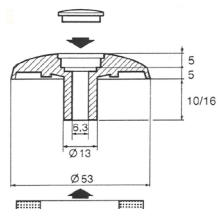

ANTIDUSTTAPE

No d'article	Description	Prix/pce. (€)
14082	AntiDUSTtape fermé - 38 mm x 6,5 m blister	8,30
14083	AntiDUSTtape avec filtre et perforation - 38 mm x 6,5 m blister	11,70

RONDELLE EN NYLON POUR PC

No d'article	Description	Prix/pce. (€)
3524	Rondelles en nylon pour PC - 10 mm	1,00
4388	Rondelles en nylon pour PC - 16 mm	1,00

RONDELLE PLANE + CAPUCHON 70/18

PVC souple transparente

No d'article	Profil	Emballage (pce.)	Prix/pce. (€)
13940	70/18	100	0,1

RONDELLE ONDULEE + CAPUCHON 76/18

PVC souple transparente

No d'article	Profil	Emballage (pce.)	Prix/pce. (€)
848	76/18	100	0,1

GRANDE RONDELLE PLANE + CAPUCHON 177/51-130/30

No d'article	Profil	Emballage (pce.)	Prix/pce. (€)
6037	130/30 & 177/51	100	0,15

CAVALIER EN ALU + EPDM

No d'article	Profil	Emballage (pce.)	Prix/pce. (€)
17854	177/51 (epdm blanc)	100	0,60 (jusqu'à la fin du stock)
45000	177/51 (epdm noir)	100	0,60