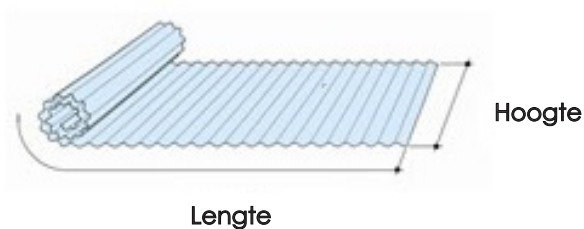

RUBALUX®

Tarief A 04-05
20.11.2024 - code IV

Polyester rollen

De polyester rollen van RUBALUX® zijn glasvezel versterkte en doorschijnende rollen. Ze worden geleverd in "naturel"-kwaliteit. Bij het gebruik van deze rollen verkrijgt men een natuurlijke lichtbron zowel bij dak- als wandtoepassing.

Rollen gegolfd 76/18

Artikel nr.	Hoogte (m)	Lengte (m)	Prijs/m²(€)
5609	1	30	7,25
5610	1,5	30	7,25
5611	2	30	7,25
5612	2,5	30	7,25
5613	3	20	7,25
5614	3,5	20	7,25
5615	4	20	7,25

BTW NIET INBEGREPEN

Levering : FRANCO vanaf 600 €