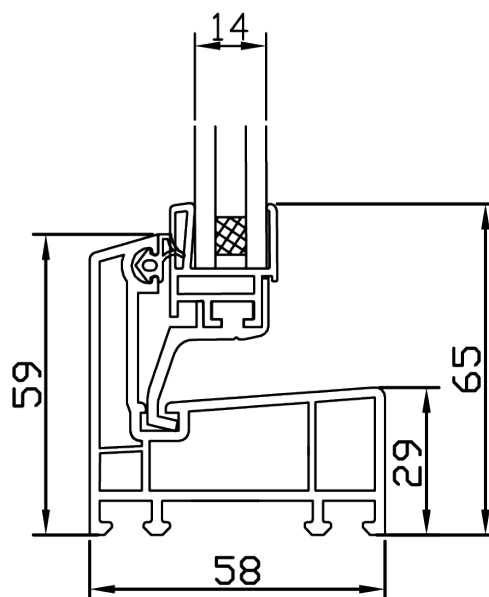

ALBIPLAST DUBBEL GLAS

Artikelnr.	L (cm)	B (cm)	Prijs/stuk €)
6724	60	40	48,50
6729	60	50	53,50
6733	80	50	61,50
6738	80	60	69,50
6749	100	50	73,00
5824	100	60	83,50
6759	100	80	104,00
6777	100	100	127,50

Doorsnede Albiplast dubbel glas