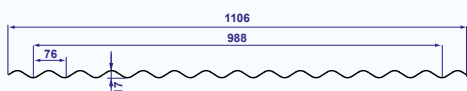

GO 177 x 51
6.5

Kleur Artnr. Prijs/m² (ex. BTW)
Kristal 54016* € 11,30

Lengte: tussen 1 en 12m (per 0,50m)
*Lengte voorradig: 1,22m - 1,52m
Overige lengtes: min. 500m²
Breedte: 1,097m
Nuttige breedte (½ of 1 ½ golf): 1,062m of 0,885m
Max. gordingsafstand: 1,250m
Min. helling: 9% (=5,14°)
Gem. aantal bevestigingen/m²: 4,8 (bij 1/2 golf overlapping)
5,0 (bij 1/2 golf overlapping)

TO 76 x 18 - 15

Kleur Artnr. Prijs/m² (ex. BTW)
Kristal 54046 € 11,30

Lengte: tussen 1 en 12m (per 0,50m)
Breedte: 1,106m
Nuttige breedte (1 of 2 golven): 1,064m of 0,988m
Max. gordingsafstand: 1,000m
Min. helling: 15% (=8,53°)
Gem. aantal bevestigingen/m²: 6,8

GRECA 70 x 18
1095

Kleur Artnr. Prijs/m² (ex. BTW)
Translucide 54050 € 11,30
Kristal 50048 € 11,30
Kristal blauw 50329 € 11,30
Kristal rood 50330 € 11,30
Kristal groen 50331 € 11,30
Kristal geel 50332 € 11,30

Lengte: tussen 1 en 12m (per 0,50m)
Breedte: 1,095m
Nuttige breedte (1 of 2 golven): 1,050m of 0,980m
Max. gordingsafstand: 1,000m
Min. helling: 15% (=8,53°)
Gem. aantal bevestigingen/m²: 5,1 (bij dak toepassing)
6,7 (bij wand toepassing)

Slagvastheid

Brandreactie klasse B s1 d0

Bestand tegen hagel

Lichtdoorlaatbaarheid

100% recyclebaar

Bestand tegen lage temperaturen

Ondex ECOLUX golfplaten zijn vervaardigd uit hard PVC en gekenmerkt door een uitzonderlijk hoog weerstandsvermogen. Dit is een direct gevolg van het voor de fabricage gebruikte procédé van de bi-oriëntatie. Hierbij wordt de PVC-laag uitgerokken zowel in de langs- als in de dwarsrichting. Tevens zijn deze platen voorzien van een UV-oppervlaktebescherming waardoor de duurzaamheid van zowel de mechanische als optische eigenschappen gewaarborgd wordt.