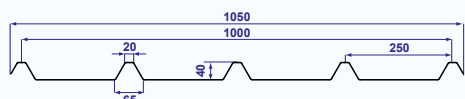

Lengte: tussen 1 en 12m (per 0,50m)

Kleur	Artnr.	Prijs/m² (ex. BTW)
Translucide	53090	€ 31,15

Breedte:	1,055m
Nuttige breedte:	1,000m
Max. gordingsafstand:	1,500m
Min. helling:	10% (=5,71°)
Gem. aantal bevestigingen/m²:	2,5 (bij dak toepassing) 3,4 (bij wand toepassing)

4 x 250 x 40
Cobacier