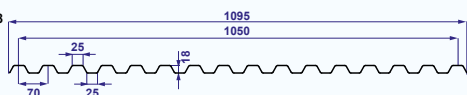

Kleur	Artnr.	Prijs/m² (ex. BTW)
Translucide (Min. 500m²)	53072	€ 29,41
Kristal	51375	€ 29,41

Lengte:	tussen 1 en 12m (per 0,50m)
Breedte:	1,000m
Nuttige breedte (1 of 2 golven):	0,910m of 0,780m
Max. gordingsafstand:	1,200m
Min. helling:	15% (=8,53°)
Gem. aantal bevestigingen/m²:	4,1

GRECA 70 x 18
1095

Kleur	Artnr.	Prijs/m² (ex. BTW)
Translucide	53082	€ 30,08
Kristal	51012	€ 30,08
Opaak wit	53028	€ 30,08
Opaak grijs	51848	€ 30,08

Lengte:	tussen 1 en 12m (per 0,50m)
Breedte:	1,095m
Nuttige breedte (1 of 2 golven):	1,050 of 0,980m
Max. gordingsafstand:	1,100m
Min. helling:	15% (=8,53°)
Gem. aantal bevestigingen/m²:	3,1 (bij dak toepassing) 4,2 (bij wand toepassing)

150 x 45
Aluform