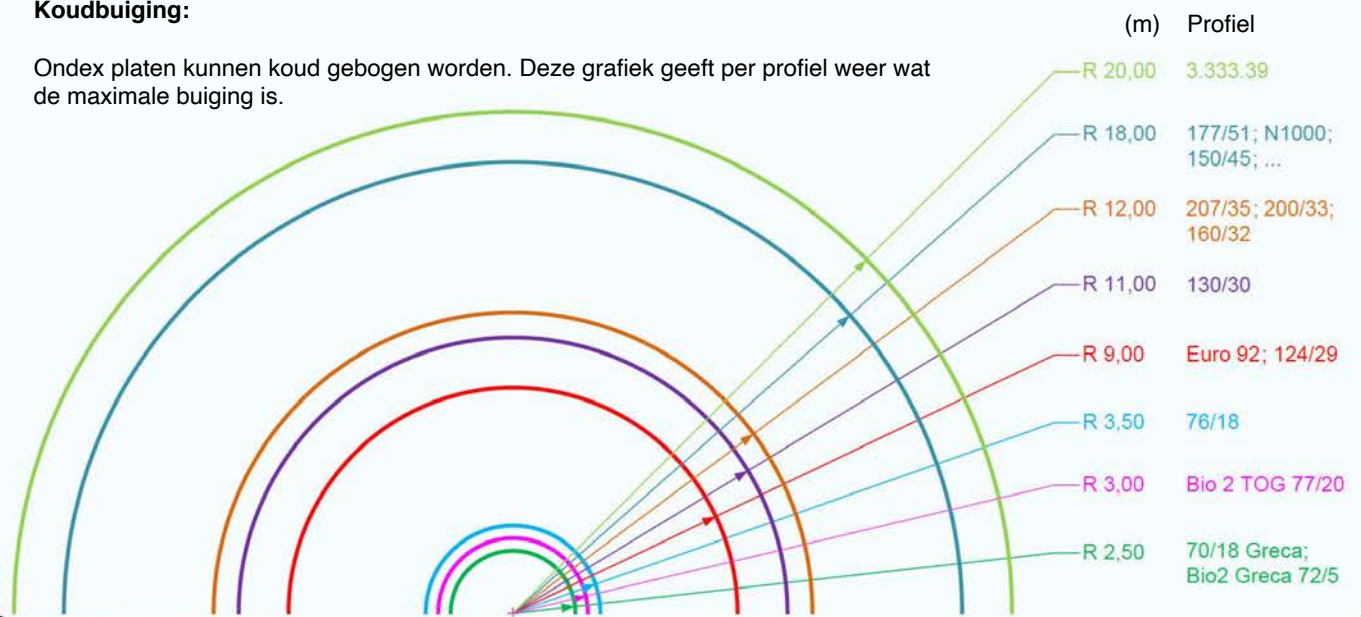

Koudbuiging:

Ondex platen kunnen koud gebogen worden. Deze grafiek geeft per profiel weer wat de maximale buiging is.