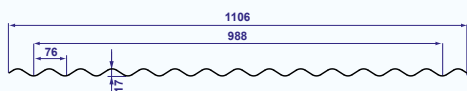

Kleur	Artnr.	Prijs/m² (ex. BTW)
Translucide	53073	€ 29,41
Kristal	53046	€ 29,41

Lengte:	tussen 1 en 12m (per 0,50m)
Breedte:	1,106m
Nuttige breedte (1 of 2 golven):	1,064m of 0,988m
Max. gordingsafstand:	1,100m
Min. helling:	15% (=8,53°)
Gem. aantal bevestigingen/m²:	5,1

130 x 30