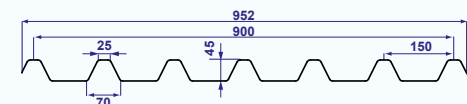

Kleur	Artnr.	Prijs/m² (ex. BTW)
Translucide	53085	€ 31,15
Kristal	50861	€ 31,15

Lengte:	tussen 1 en 12m (per 0,50m)
Breedte:	0,952m
Nuttige breedte:	0,900m
Max. gordingsafstand:	1,500m
Min. helling:	10% (=5,71°)
Gem. aantal bevestigingen/m²:	2,6 (bij dak toepassing) 3,4 (bij wand toepassing)

Hoeveelheden < 50 m²: netto meerprijs € 2,50/m²

Levering: FRANCO vanaf € 600 netto.

Deze prijzen zijn vrijblijvend en kunnen zonder voorafgaand bericht gewijzigd worden. Deze prijslijst vernietigt en vervangt alle voorgaande.

Algemene verkoopsvoorwaarden op www.albintra.be.