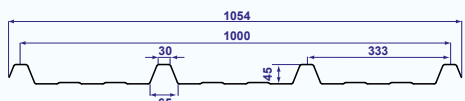

4 x 250 x 40
Cobacier

Lengte: tussen 1 en 12m (per 0,50m)

Kleur	Artnr.	Prijs/m ² (ex. BTW)
Translucide	53120	€ 31,15

Breedte:	1,050m
Nuttige breedte:	1,000m
Max. gordingsafstand:	1,500m
Min. helling:	10% (=5,71°)
Gem. aantal bevestigingen/m ² :	3,1 (bij dak toepassing) 3,8 (bij wand toepassing)

3 x 333 x 45
Nergal

Lengte: tussen 1 en 12m (per 0,50m)

Kleur	Artnr.	Prijs/m ² (ex. BTW)
Translucide	53078	€ 31,15

Breedte:	1,054m
Nuttige breedte:	1,000m
Max. gordingsafstand:	1,500m
Min. helling:	10% (=5,71°)
Gem. aantal bevestigingen/m ² :	2,5 (bij dak toepassing) 3,4 (bij wand toepassing)