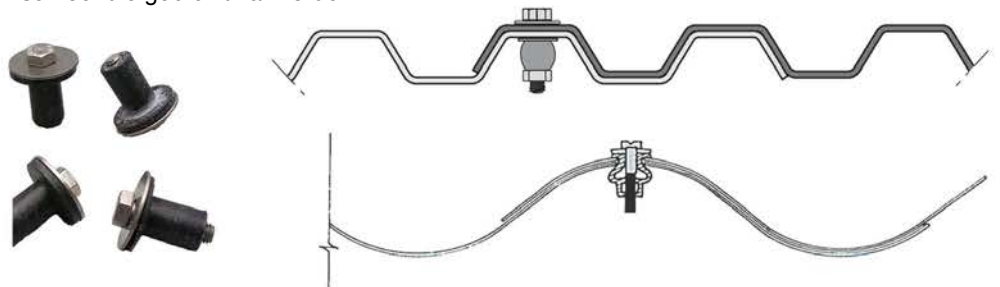

Koudbuiging:

Ondex platen kunnen koud gebogen worden. Deze grafiek geeft per profiel weer wat de maximale buiging is.

Plaatsingsvoorschriften in het kort:

Wij raden aan om de ondergrond (balken, profielen, opake platen, ...) die in contact komen met de lichtdoorlatende platen, te voorzien van een witte verflaag. Dit om vervorming en verkleuring van de platen te vermijden door oververhitting.

Wij raden ook aan om bij een zijdelingse overlap van verschillende lichtdoorlatende platen, een klenschroef (LAP-LOX) te gebruiken om de 80 cm. Dit voorkomt een oververhitting (serre-effect) tussen de overlapping van de platen en voorkomt dus ook vervormingen die kunnen ontstaan door dit serre-effect. De platen dienen ook voorgeboord te worden met een diameter dat 2mm groter is dan de diameter van de schroef die gebruikt zal worden.