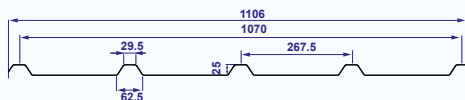

25/1070B

Lengte: tussen 1 en 4,5m (per 0,25m)

Kleur	Artnr.	Prijs/m² (ex. BTW)
Translucide	20700	€ 32,76
Kristal	20701	€ 32,76

Breedte: 1,106m

Nuttige breedte: 1,070m

Max. gordingsafstand: 1,500m

Gem. aantal bevestigingen/m²: 3,5

Ook mogelijk zonder perforatie (prijs op vraag)