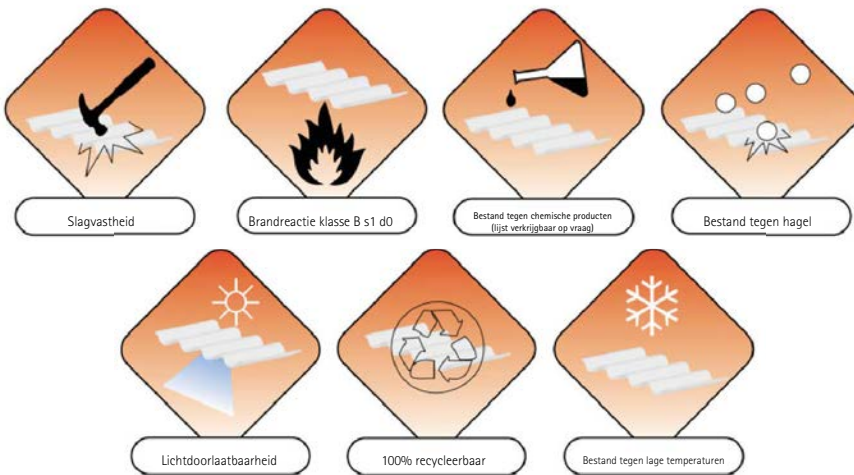

ONDEX BIO 2

TOG 77x20

Lengte: tussen 1 en 12m (per 0,50m)

Kleur	Artnr.	Prijs/m² (ex. BTW)
Kristal diffuus 80%	56097	€ 21,87
Kristal	56087	€ 21,87
Opaak wit	56232	€ 21,87

Breedte:	1,133m
Nuttige breedte:	1,008m
Max. gordingsafstand:	1,400m
Min. helling:	10% (=5,71°)

GRECA 72x5

Lengte: tussen 1 en 12m (per 0,50m)

Kleur	Artnr.	Prijs/m² (ex. BTW)
Kristal	56248	€ 21,87

Breedte:	1,125m
Nuttige breedte:	1,008m
Max. gordingsafstand:	0,600m
Min. helling:	10% (=5,71°)

ONDEX BIO 2 ge-bi-oriënteerde golfplaten zijn uitermate geschikt voor wanden en daken van serres. De ONDEX BIO 2 ge-bi-oriënteerde golfplaat bezit speciale lichtdoorlaat- en warmtevasthoudkarakteristieken voor een krachtiger broeikas effect en hogere productiviteit. Bovendien zijn ze licht, koud buigbaar en ultrasterk, zodat ze makkelijk en snel kunnen worden geïnstalleerd op open structuren met weinig draagbalken. De slagvastheid is bewezen door bijzonder strenge tests (volgens bouwnorm SN 564-280).

Hoeveelheden < 50 m²: netto meerprijs € 2,50/m²

Levering: FRANCO vanaf € 600 netto.

Deze prijzen zijn vrijblijvend en kunnen zonder voorafgaand bericht gewijzigd worden. Deze prijslijst vernietigt en vervangt alle voorgaande. Algemene verkoopsvoorwaarden op www.albintra.be.