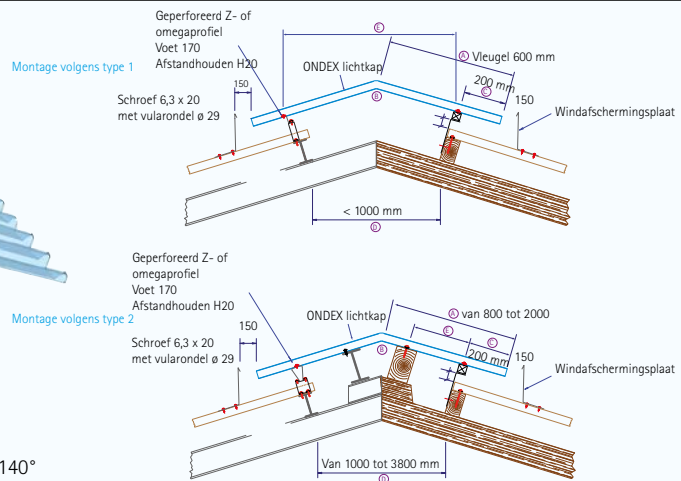

Algemene verkoopsvoorwaarden op www.albintra.be.

Onderstaande tabel is een voorbeeld op basis van een hoek van 140°

Lengte van de vleugel in mm	Oversteek in mm	Breedte opstand in mm	Gordingafstand in mm	Montage volgens type	Code plooihoek +/- 5°	
600 tot 800	100 tot 200	800 tot 1000	800 tot 1000	I	NW0	90°
800 tot 1000	100 tot 300	1000 tot 1400	400 tot 600	II	NW1	100°
1000 tot 1200	100 tot 300	1400 tot 1800	600 tot 800	II	NW2	110°
1000 tot 1200	100 tot 300	1800 tot 2200	800 tot 1000	II	NW3	120°
1200 tot 1400	100 tot 300	2200 tot 2600	1000 tot 1200	II	NW4	130°
1400 tot 1600	100 tot 300	2600 tot 3000	1200 tot 1400	II	NW5	140°
1600 tot 1800	100 tot 300	3000 tot 3400	1400	II	NW6	150°
1800 tot 2000	100 tot 300	3400 tot 3800	1400	II	NW7	160°
					NW8	170°