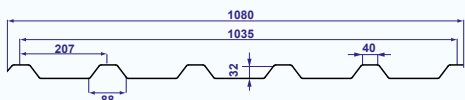

Algemene verkoopsvoorwaarden op www.albintra.be.

3 x 333 x 45
Euro 92

Lengte: tussen 1 en 12m (per 0,50m)

Kleur	Artnr.	Prijs/m ² (ex. BTW)
Translucide	53087	€ 31,15
Opaak wit	53023	€ 31,15
Opaak grijs	55981	€ 31,15

Breedte:	1,062m
Nuttige breedte:	1,000m
Max. gordingsafstand:	1,500m
Min. helling:	10% (=5,71°)
Gem. aantal bevestigingen/m ² :	2,4 (bij dak toepassing) 3,2 (bij wand toepassing)

207 x 35
Hoesch

Lengte: tussen 1 en 12m (per 0,50m)