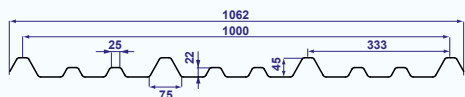

3 x 333 x 45
Euro 92

Lengte: tussen 1 en 12m (per 0,50m)

Kleur	Artnr.	Prijs/m² (ex. BTW)
Translucide	53087	€ 31,15
Opaak wit	53023	€ 31,15
Opaak grijs	55981	€ 31,15

Breedte:	1,062m
Nuttige breedte:	1,000m
Max. gordingsafstand:	1,500m
Min. helling:	10% (=5,71°)
Gem. aantal bevestigingen/m²:	2,4 (bij dak toepassing) 3,2 (bij wand toepassing)

207 x 35
Hoesch