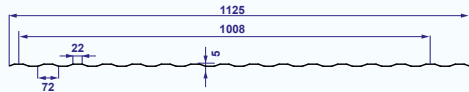

Lengte: tussen 1 en 12m (per 0,50m)

Kleur	Artnr.	Prijs/m² (ex. BTW)
Kristal diffuus 80%	56097	€ 21,87
Kristal	56087	€ 21,87
Opaak wit	56232	€ 21,87

Breedte:	1,133m
Nuttige breedte:	1,008m
Max. gordingsafstand:	1,400m
Min. helling:	10% (=5,71°)

GRECA 72x5

Lengte: tussen 1 en 12m (per 0,50m)

Kleur	Artnr.	Prijs/m² (ex. BTW)
Kristal	56248	€ 21,87

Breedte:	1,125m
Nuttige breedte:	1,008m
Max. gordingsafstand:	0,600m
Min. helling:	10% (=5,71°)