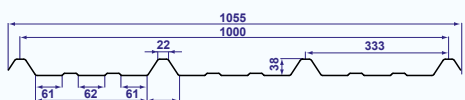

Lengte: tussen 1 en 12m (per 0,50m)

Kleur	Artnr.	Prijs/m² (ex. BTW)
Translucide	53076	€ 31,15
Kristal	50344	€ 31,15

Breedte:	1,080m
Nuttige breedte:	1,035m
Max. gordingsafstand:	1,500m
Min. helling:	15% (=8,53°)
Gem. aantal bevestigingen/m²:	3,0 (bij dak toepassing) 3,7 (bij wand toepassing)

3 x 333 x 39
Haironville