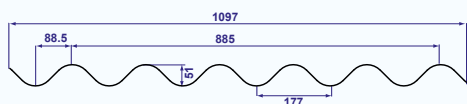

GO 177 x 51
6.5

Kleur Artnr. Prijs/m² (ex. BTW)
Kristal 54016* € 11,30

Lengte: tussen 1 en 12m (per 0,50m)
*Lengte voorradig: 1,22m - 1,52m
Overige lengtes: min. 500m²
Breedte: 1,097m
Nuttige breedte (½ of 1 ½ golf): 1,062m of 0,885m
Max. gordingsafstand: 1,250m
Min. helling: 9% (=5,14°)
Gem. aantal bevestigingen/m²: 4,8 (bij 1/2 golf overlapping)
5,0 (bij 1/2 golf overlapping)

TO 76 x 18 - 15