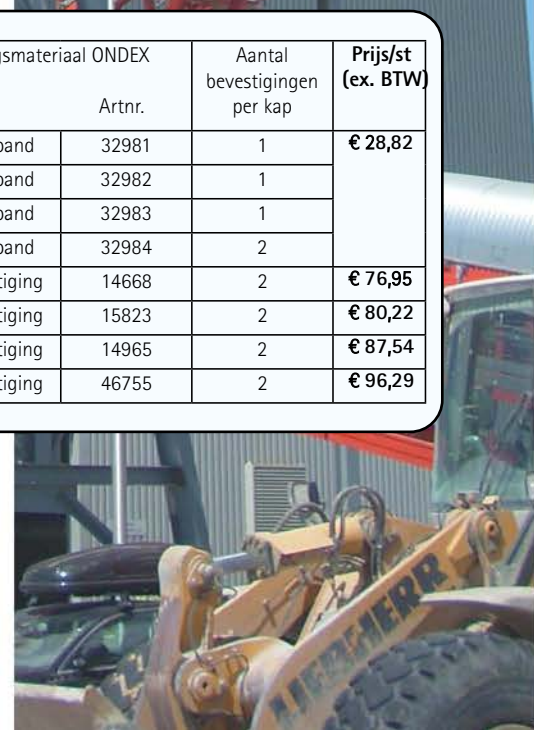

TRANSPORTBANDKAPPEN

Kap n°	Artnr.	Bandbreedte in mm (A)	Constructiebreedte in mm (B)	Straal in mm (R)	Hoogte in mm (C)	Prijs/st (ex. BTW)	Bevestigingsmateriaal ONDEX		Aantal bevestigingen per kap	Prijs/st (ex. BTW)
							Artnr.			
1	17479	400	700	350	550	€ 75,35	Bevestigingsband	32981	1	€ 28,82
2	17480	500	800	400	600	€ 81,78	Bevestigingsband	32982	1	
3	13869	650	950	475	675	€ 91,63	Bevestigingsband	32983	1	
4	15464	800	1150	575	775	€ 110,56	Bevestigingsband	32984	2	
5	14667	1000	1350	675	875	€ 117,63	Beugel+bevestiging	14668	2	€ 76,95
6	15480	1200	1600	800	1000	€ 137,51	Beugel+bevestiging	15823	2	€ 80,22
7	14964	1400	1800	900	1100	€ 164,61	Beugel+bevestiging	14965	2	€ 87,54
8	46754	1600	2050	1025	1225	€ 186,77	Beugel+bevestiging	46755	2	€ 96,29

Levertermijn: +/- 4 weken.

Levering: FRANCO vanaf € 600 netto.

Deze prijzen zijn vrijblijvend en kunnen zonder voorafgaand bericht gewijzigd worden.

Deze prijslijst vernietigt en vervangt alle voorgaande.

Algemene verkoopsvoorwaarden op www.albintra.be.