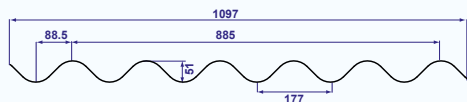

LICHTKAPPEN

14

PLAATSINGSVOORSCHRIFTEN

15

ONDEX HR

GO 177 x 51
6.5

Kleur	Artnr.	Prijs/m ² (ex. BTW)
Translucide	53083*	€ 29,41
Kristal	53036*	€ 29,41
Opaak wit	53029	€ 29,41
Opaak grijs	51985	€ 29,41

Lengte:	tussen 1 en 12m (per 0,50m)
*Lengte voorradig:	1,22m - 1,52m - 1,83m 2,13m - 2,44m
Breedte:	1,097m
Nuttige breedte (½ of 1 ½ golf):	1,062 of 0,885m
Max. gordingsafstand:	1,385m
Min. helling:	9% (=5,14°)
Gem. aantal bevestigingen/m ² :	3,2 (bij 1/2 golf overlapping) 2,8 (bij 1 1/2 golf overlapping)