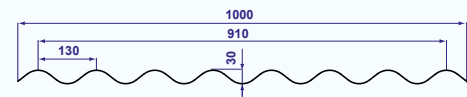

ONDEX HR

GO 177 x 51
6.5

Kleur	Artnr.	Prijs/m² (ex. BTW)
Translucide	53083*	€ 29,41
Kristal	53036*	€ 29,41
Opaak wit	53029	€ 29,41
Opaak grijs	51985	€ 29,41

Lengte:	tussen 1 en 12m (per 0,50m)
*Lengte voorradig:	1,22m - 1,52m - 1,83m 2,13m - 2,44m
Breedte:	1,097m
Nuttige breedte (½ of 1 ½ golf):	1,062 of 0,885m
Max. gordingsafstand:	1,385m
Min. helling:	9% (=5,14°)
Gem. aantal bevestigingen/m²:	3,2 (bij 1/2 golf overlapping) 2,8 (bij 1 1/2 golf overlapping)

TO 76 x 18 - 15

Kleur	Artnr.	Prijs/m² (ex. BTW)
Translucide	53073	€ 29,41
Kristal	53046	€ 29,41

Lengte:	tussen 1 en 12m (per 0,50m)
Breedte:	1,106m
Nuttige breedte (1 of 2 golven):	1,064m of 0,988m
Max. gordingsafstand:	1,100m
Min. helling:	15% (=8,53°)
Gem. aantal bevestigingen/m²:	5,1

130 x 30

Kleur	Artnr.	Prijs/m² (ex. BTW)
Translucide (Min. 500m²)	53072	€ 29,41
Kristal	51375	€ 29,41

Lengte:	tussen 1 en 12m (per 0,50m)
Breedte:	1,000m
Nuttige breedte (1 of 2 golven):	0,910m of 0,780m
Max. gordingsafstand:	1,200m
Min. helling:	15% (=8,53°)
Gem. aantal bevestigingen/m²:	4,1

GRECA 70 x 18
1095

Kleur	Artnr.	Prijs/m² (ex. BTW)
Translucide	53082	€ 30,08
Kristal	51012	€ 30,08
Opaak wit	53028	€ 30,08
Opaak grijs	51848	€ 30,08

Lengte:	tussen 1 en 12m (per 0,50m)
Breedte:	1,095m
Nuttige breedte (1 of 2 golven):	1,050 of 0,980m
Max. gordingsafstand:	1,100m
Min. helling:	15% (=8,53°)
Gem. aantal bevestigingen/m²:	3,1 (bij dak toepassing) 4,2 (bij wand toepassing)

150 x 45
Aluform

Kleur	Artnr.	Prijs/m² (ex. BTW)
Translucide	53085	€ 31,15
Kristal	50861	€ 31,15

Lengte:	tussen 1 en 12m (per 0,50m)
Breedte:	0,952m
Nuttige breedte:	0,900m
Max. gordingsafstand:	1,500m
Min. helling:	10% (=5,71°)
Gem. aantal bevestigingen/m²:	2,6 (bij dak toepassing) 3,4 (bij wand toepassing)

Hoeveelheden < 50 m²: netto meerprijs € 2,50/m²