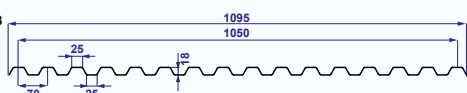

Kleur Artnr. Prijs/m² (ex. BTW)
Kristal 54046 € 11,30

Lengte: tussen 1 en 12m (per 0,50m)
Breedte: 1,106m
Nuttige breedte (1 of 2 golven): 1,064m of 0,988m
Max. gordingsafstand: 1,000m
Min. helling: 15% (=8,53°)
Gem. aantal bevestigingen/m²: 6,8

GRECA 70 x 18
1095

Kleur Artnr. Prijs/m² (ex. BTW)
Translucide 54050 € 11,30
Kristal 50048 € 11,30
Kristal blauw 50329 € 11,30
Kristal rood 50330 € 11,30
Kristal groen 50331 € 11,30
Kristal geel 50332 € 11,30

Lengte: tussen 1 en 12m (per 0,50m)
Breedte: 1,095m
Nuttige breedte (1 of 2 golven): 1,050m of 0,980m
Max. gordingsafstand: 1,000m
Min. helling: 15% (=8,53°)
Gem. aantal bevestigingen/m²: 5,1 (bij dak toepassing)
6,7 (bij wand toepassing)