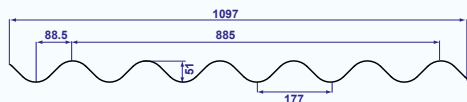

ONDEX HR

GO 177 x 51
6.5

Kleur	Artnr.	Prijs/m² (ex. BTW)
Translucide	53083*	€ 30,29
Kristal	53036*	€ 30,29
Opaak wit	53029	€ 30,29
Opaak grijs	51985	€ 30,29
Diffu100 NEW	53256	€ 34,83

Lengte:	tussen 1 en 12m (per 0,50m)
*Lengte voorradig:	1,22m - 1,52m - 1,83m 2,13m - 2,44m
Breedte:	1,097m
Nuttige breedte (½ of 1 ½ golf):	1,062 of 0,885m
Max. gordingsafstand:	1,385m
Min. helling:	9% (=5,14°)
Gem. aantal bevestigingen/m²:	3,2 (bij 1/2 golf overlapping) 2,8 (bij 1 1/2 golf overlapping)

TO 76 x 18 - 15