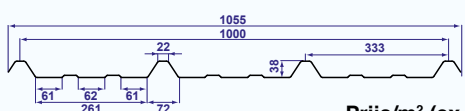

Breedte:	1,062m
Nuttige breedte:	1,000m
Max. gordingsafstand:	1,500m
Min. helling:	10% (=5,71°)
Gem. aantal bevestigingen/m ² :	2,4 (bij dak toepassing) 3,2 (bij wand toepassing)

207 x 35
Hoesch

Lengte: tussen 1 en 12m (per 0,50m)

Kleur	Artnr.	Prijs/m ² (ex. BTW)
Diffu100 NEW	53264	€ 36,89
Kristal	50344	€ 32,08

Breedte:	1,080m
Nuttige breedte:	1,035m
Max. gordingsafstand:	1,500m
Min. helling:	15% (=8,53°)
Gem. aantal bevestigingen/m ² :	3,0 (bij dak toepassing) 3,7 (bij wand toepassing)

3 x 333 x 39
Haironville

Lengte: tussen 1 en 12m (per 0,50m)

Kleur	Artnr.	Prijs/m ² (ex. BTW)
Diffu100 NEW	53262	€ 36,89

Breedte:	1,055m
Nuttige breedte:	1,000m
Max. gordingsafstand:	1,500m
Min. helling:	10% (=5,71°)
Gem. aantal bevestigingen/m ² :	2,5 (bij dak toepassing) 3,4 (bij wand toepassing)