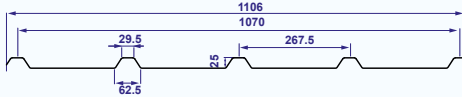

PERFOLUX EN PerfoO₂

25/1070B