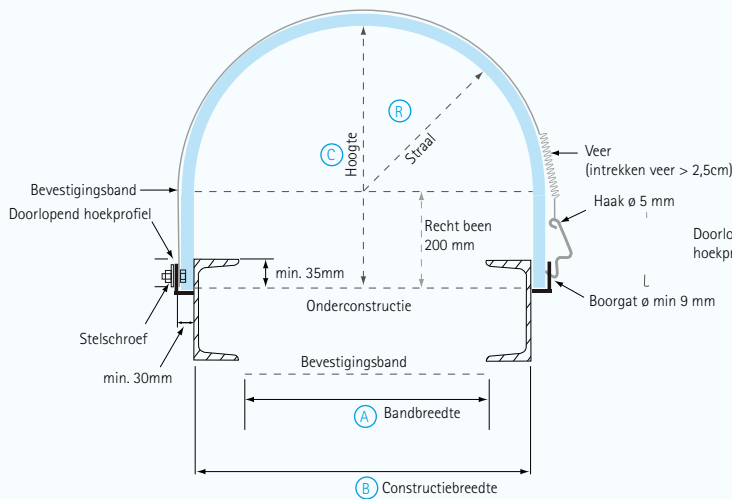

Bevestiging met bevestigingsbanden voor kap n° 1 - 2 - 3 - 4

Bevestiging met beugels voor kap n° 5 en groter