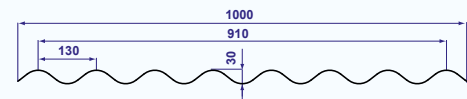

Kleur	Artnr.	Prijs/m² (ex. BTW)
Kristal	51375	€ 30,29

Lengte:	tussen 1 en 12m (per 0,50m)
Breedte:	1,000m
Nuttige breedte (1 of 2 golven):	0,910m of 0,780m
Max. gordingsafstand:	1,200m
Min. helling:	15% (=8,53°)
Gem. aantal bevestigingen/m²:	4,1

GRECA 70 x 18
1095