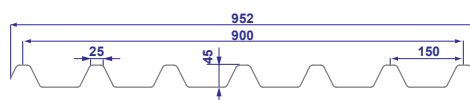

Hoeveelheden < 50 m²: netto meerprijs € 2,50/m²

Platen op maat tot op 1 cm nauwkeurig.
Levertermijn: +/- 5 weken.
Levering: FRANCO vanaf € 600 netto.
Deze prijzen zijn vrijblijvend en kunnen zonder voorafgaand bericht gewijzigd worden. Deze prijslijst vernietigt en vervangt alle voorgaande.
Algemene verkoopvoorwaarden op www.albintra.be.