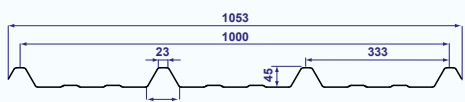

Lengte: tussen 1 en 12m (per 0,50m)

Kleur	Artnr.	Prijs/m² (ex. BTW)
Diffu100 NEW	53263	€ 36,89

Breedte:	1,050m
Nuttige breedte:	1,000m
Max. gordingsafstand:	1,500m
Min. helling:	10% (=5,71°)
Gem. aantal bevestigingen/m²:	3,1 (bij dak toepassing) 3,8 (bij wand toepassing)

3 x 333 x 45
Nervesco