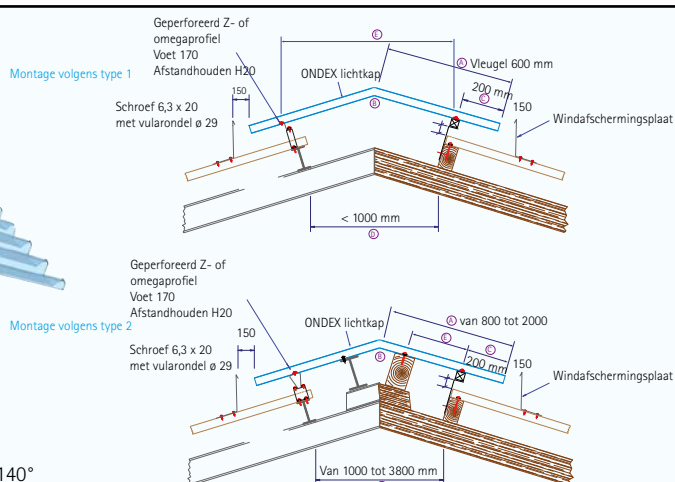

Algemene verkoopvoorwaarden op www.albintra.be.

Onderstaande tabel is een voorbeeld op basis van een hoek van 140°

Lengte van de vleugel in mm	Oversteek in mm	Breedte opstand in mm	Gordingafstand in mm	Montage volgens type	Code plooihoek +/- 5°	
600 tot 800	100 tot 200	800 tot 1000	800 tot 1000	I	NW0	90°
800 tot 1000	100 tot 300	1000 tot 1400	400 tot 600	II	NW1	100°
1000 tot 1200	100 tot 300	1400 tot 1800	600 tot 800	II	NW2	110°
1000 tot 1200	100 tot 300	1800 tot 2200	800 tot 1000	II	NW3	120°
1200 tot 1400	100 tot 300	2200 tot 2600	1000 tot 1200	II	NW4	130°
1400 tot 1600	100 tot 300	2600 tot 3000	1200 tot 1400	II	NW5	140°
1600 tot 1800	100 tot 300	3000 tot 3400	1400	II	NW6	150°
1800 tot 2000	100 tot 300	3400 tot 3800	1400	II	NW7	160°
					NW8	170°