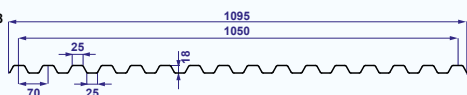

Kleur	Artnr.	Prijs/m² (ex. BTW)
Translucide	53082	€ 30,98
Kristal	51012	€ 30,98
Opaak wit	53028	€ 30,98
Opaak grijs	51848	€ 30,98
Diffu100 NEW	53258	€ 35,63

Lengte:	tussen 1 en 12m (per 0,50m)
Breedte:	1,095m
Nuttige breedte (1 of 2 golven):	1,050 of 0,980m
Max. gordingsafstand:	1,100m
Min. helling:	15% (=8,53°)
Gem. aantal bevestigingen/m²:	3,1 (bij dak toepassing) 4,2 (bij wand toepassing)

150 x 45
Aluform