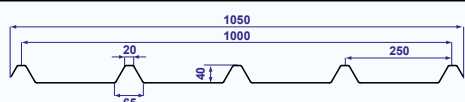

Lengte: tussen 1 en 12m (per 0,50m)

Kleur	Artnr.	Prijs/m² (ex. BTW)
Diffu100 NEW	53262	€ 36,89

Breedte:	1,055m
Nuttige breedte:	1,000m
Max. gordingsafstand:	1,500m
Min. helling:	10% (=5,71°)
Gem. aantal bevestigingen/m²:	2,5 (bij dak toepassing) 3,4 (bij wand toepassing)

4 x 250 x 40
Cobacier