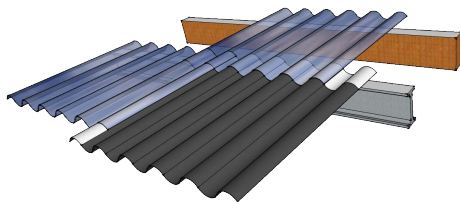

Controleer de legrichting van de plaat « zonzijde »

Controleer de hoogte van de plaats van realisatie

Bescherm de platen tegen zon, wind en regen bij het opslaan tijdens de ganse duur van de montage

Wij raden aan om de ondergrond (balken, profielen, opake platen, ...) die in contact komen met de lichtdoorlatende platen, te voorzien van een witte verflaag. Dit om vervorming en verkleuring van de platen te vermijden door oververhitting.