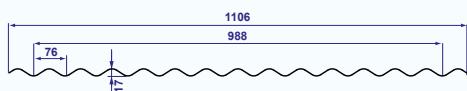

Kleur	Artnr.	Prijs/m² (ex. BTW)
Diffu100 NEW	53261	€ 34,83
Kristal	53046	€ 30,29

Lengte:	tussen 1 en 12m (per 0,50m)
Breedte:	1,106m
Nuttige breedte (1 of 2 golven):	1,064m of 0,988m
Max. gordingsafstand:	1,100m
Min. helling:	15% (=8,53°)
Gem. aantal bevestigingen/m²:	5,1

130 x 30