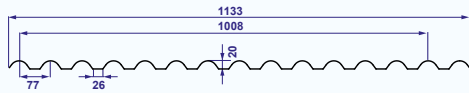

ONDEX BIO 2

TOG 77x20