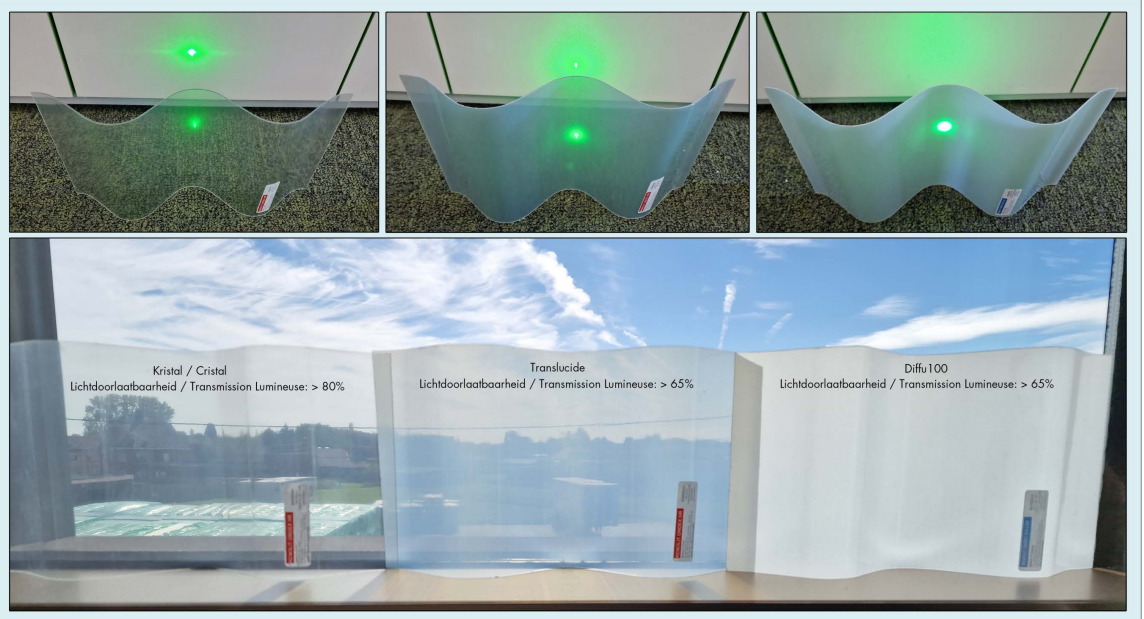

Diffu100: **NEW**

DOORSCHIJNENDE DIFFU100... 100% diffuus licht voor optimaal comfort.

Toepassingen: Sportgebouwen, luifels, Agrarische- & Industriële gebouwen, residentiële woningen, overdekte plaatsen, Visteelt, Opslag, ...

Vermindering van thermische stress
Verbetering van het comfort

Daling van 3 tot 8°C in het
gebouw tijdens warme periodes,
afhankelijk van de regio

Gelijkmatige lichtverdeling
Vermindering van schaduw

Vermindering van kunstmatige
verlichtingskosten Besparing van
1000 tot 2000 €/jaar/m²

Ongeëvenaarde mechanische
weerstand tegen hagel

Bestand tegen chemische middelen,
zoute lucht en pesticiden