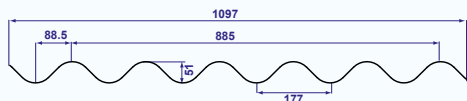

GO 177 x 51
6.5

Kleur Artnr. Prijs/m² (ex. BTW)
Kristal 54016* € 11,64

Lengte: tussen 1 en 12m (per 0,50m)
*Lengte voorradig: 1,22m - 1,52m
Overige lengtes: min. 500m²
Breedte: 1,097m
Nuttige breedte (½ of 1 ½ golf): 1,062m of 0,885m
Max. gordingsafstand: 1,250m
Min. helling: 9% (=5,14°)
Gem. aantal bevestigingen/m²: 4,8 (bij 1/2 golf overlapping)
5,0 (bij 1/2 golf overlapping)

TO 76 x 18 - 15