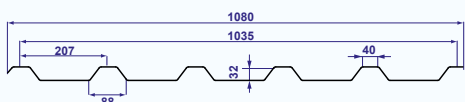

Breedte:	1,062m
Nuttige breedte:	1,000m
Max. gordingsafstand:	1,500m
Min. helling:	10% (=5,71°)
Gem. aantal bevestigingen/m ² :	2,4 (bij dak toepassing) 3,2 (bij wand toepassing)

207 x 35
Hoesch

Lengte: tussen 1 en 12m (per 0,50m)