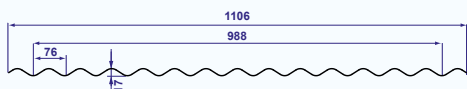

GO 177 x 51
6.5

Kleur Artnr. Prijs/m² (ex. BTW)
Kristal 54016* € 11,64

Lengte: tussen 1 en 12m (per 0,50m)
*Lengte voorradig: 1,22m - 1,52m
Overige lengtes: min. 500m²
Breedte: 1,097m
Nuttige breedte (½ of 1 ½ golf): 1,062m of 0,885m
Max. gordingsafstand: 1,250m
Min. helling: 9% (=5,14°)
Gem. aantal bevestigingen/m²: 4,8 (bij 1/2 golf overlapping)
5,0 (bij 1/2 golf overlapping)

TO 76 x 18 - 15

Kleur Artnr. Prijs/m² (ex. BTW)
Kristal 54019 € 11,64

Lengte: tussen 1 en 12m (per 0,50m)
Breedte: 1,106m
Nuttige breedte (1 of 2 golven): 1,064m of 0,988m
Max. gordingsafstand: 1,000m
Min. helling: 15% (=8,53°)
Gem. aantal bevestigingen/m²: 6,8

GRECA 70 x 18
1095

Kleur Artnr. Prijs/m² (ex. BTW)
Translucide 54050 € 11,64
Kristal 50048 € 11,64
Kristal blauw 50329 € 11,64
Kristal rood 50330 € 11,64
Kristal groen 50331 € 11,64
Kristal geel 50332 € 11,64

Lengte: tussen 1 en 12m (per 0,50m)
Breedte: 1,095m
Nuttige breedte (1 of 2 golven): 1,050m of 0,980m
Max. gordingsafstand: 1,000m
Min. helling: 15% (=8,53°)
Gem. aantal bevestigingen/m²: 5,1 (bij dak toepassing)
6,7 (bij wand toepassing)

Ondex ECOLUX golfplaten zijn vervaardigd uit hard PVC en gekenmerkt door een uitzonderlijk hoog weerstandsvermogen. Dit is een direct gevolg van het voor de fabricage gebruikte procédé van de bi-oriëntatie. Hierbij wordt de PVC-laag uitgerokken zowel in de langs- als in de dwarsrichting. Tevens zijn deze platen voorzien van een UV-oppervlaktebescherming waardoor de duurzaamheid van zowel de mechanische als optische eigenschappen gewaarborgd wordt.

Brandreactie: B s1 d0
Gewicht: min. 1,1 kg/m².
Garantie: 5 jaar op:
- behoud van de lichtdoorlaatbaarheid op 80% van de beginwaarde
- weerstand tegen hagel
- mechanische prestaties

Hoeveelheden < 50 m²: netto meerprijs € 2,50/m²