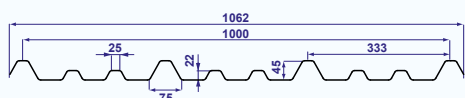

3 x 333 x 45
Euro 92

Lengte: tussen 1 en 12m (per 0,50m)

Kleur	Artnr.	Prijs/m² (ex. BTW)
Diffu100 NEW	53259	€ 36,89
Opaak wit	53023	€ 32,08
Opaak grijs	55981	€ 32,08

Breedte:	1,062m
Nuttige breedte:	1,000m
Max. gordingsafstand:	1,500m
Min. helling:	10% (=5,71°)
Gem. aantal bevestigingen/m²:	2,4 (bij dak toepassing) 3,2 (bij wand toepassing)

207 x 35
Hoesch