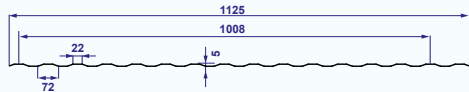

Lengte: tussen 1 en 12m (per 0,50m)

Kleur	Artnr.	Prijs/m² (ex. BTW)
Kristal diffuus 80%	56097	€ 22,53
Kristal	56087	€ 22,53
Opaak wit	56232	€ 22,53

Breedte:	1,133m
Nuttige breedte:	1,008m
Max. gordingsafstand:	1,400m
Min. helling:	10% (=5,71°)

GRECA 72x5

Lengte: tussen 1 en 12m (per 0,50m)

Kleur	Artnr.	Prijs/m² (ex. BTW)
Kristal	56248	€ 22,53

Breedte:	1,125m
Nuttige breedte:	1,008m
Max. gordingsafstand:	0,600m
Min. helling:	10% (=5,71°)