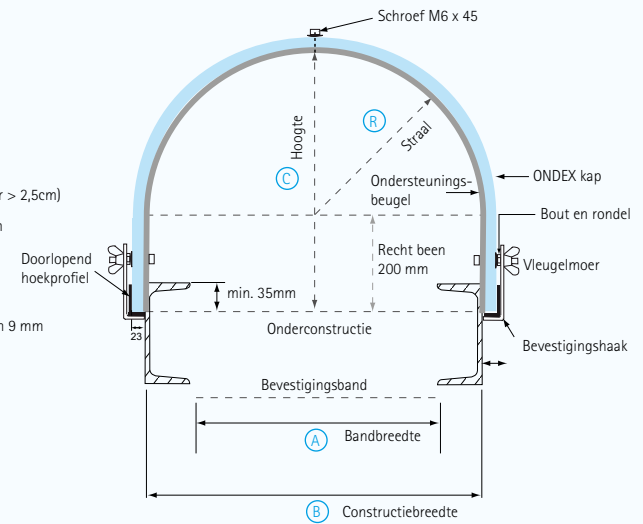

Bevestiging met beugels voor kap n° 5 en groter

Kap n°	Artnr.	Bandbreedte in mm (A)	Constructiebreedte in mm (B)	Straal in mm (R)	Hoogte in mm (C)	Prijs/st (ex. BTW)	Bevestigingsmateriaal ONDEX		Aantal bevestigingen per kap	Prijs/st (ex. BTW)
							Artnr.			
1	17479	400	700	350	550	€ 77,61	Bevestigingsband	32981	1	€ 29,68
2	17480	500	800	400	600	€ 84,23	Bevestigingsband	32982	1	
3	13869	650	950	475	675	€ 94,38	Bevestigingsband	32983	1	
4	15464	800	1150	575	775	€ 113,88	Bevestigingsband	32984	2	
1 - 7							Bevestigingsband	14858	2	€ 33,04
5	14667	1000	1350	675	875	€ 121,16	Beugel+bevestiging	14668	2	op vraag
6	15480	1200	1600	800	1000	€ 141,64	Beugel+bevestiging	15823	2	op vraag
7	14964	1400	1800	900	1100	€ 169,55	Beugel+bevestiging	14965	2	op vraag
8	46754	1600	2050	1025	1225	€ 192,37	Beugel+bevestiging	46755	2	op vraag

Levertermijn: +/- 4 weken.

Levering: FRANCO vanaf € 600 netto.

Deze prijzen zijn vrijblijvend en kunnen zonder voorafgaand bericht gewijzigd worden.

Deze prijslijst vernietigt en vervangt alle voorgaande.

Algemene verkoopvoorwaarden op www.albintra.be.