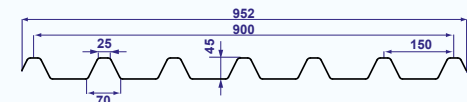

Kleur	Artnr.	Prijs/m² (ex. BTW)
Diffu100 NEW	53253	€ 36,89
Kristal	50861	€ 32,08

Lengte:	tussen 1 en 12m (per 0,50m)
Breedte:	0,952m
Nuttige breedte:	0,900m
Max. gordingsafstand:	1,500m
Min. helling:	10% (=5,71°)
Gem. aantal bevestigingen/m²:	2,6 (bij dak toepassing) 3,4 (bij wand toepassing)

Hoeveelheden < 50 m²: netto meerprijs € 2,50/m²

Platen op maat tot op 1 cm nauwkeurig.

Levering: FRANCO vanaf € 600 netto.

Deze prijzen zijn vrijblijvend en kunnen zonder voorafgaand bericht gewijzigd worden. Deze prijslijst vernietigt en vervangt alle voorgaande.

Algemene verkoopvoorwaarden op www.albintra.be.