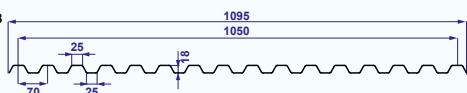

Kleur Artnr. Prijs/m² (ex. BTW)
Kristal 54019 € 11,64

Lengte: tussen 1 en 12m (per 0,50m)
Breedte: 1,106m
Nuttige breedte (1 of 2 golven): 1,064m of 0,988m
Max. gordingsafstand: 1,000m
Min. helling: 15% (=8,53°)
Gem. aantal bevestigingen/m²: 6,8

GRECA 70 x 18
1095

Kleur Artnr. Prijs/m² (ex. BTW)
Translucide 54050 € 11,64
Kristal 50048 € 11,64
Kristal blauw 50329 € 11,64
Kristal rood 50330 € 11,64
Kristal groen 50331 € 11,64
Kristal geel 50332 € 11,64

Lengte: tussen 1 en 12m (per 0,50m)
Breedte: 1,095m
Nuttige breedte (1 of 2 golven): 1,050m of 0,980m
Max. gordingsafstand: 1,000m
Min. helling: 15% (=8,53°)
Gem. aantal bevestigingen/m²: 5,1 (bij dak toepassing)
6,7 (bij wand toepassing)