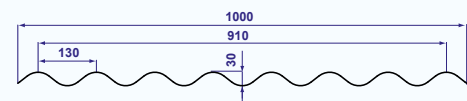

Kleur	Artnr.	Prijs/m² (ex. BTW)
Kristal	51375	€ 30,29

Lengte:	tussen 1 en 12m (per 0,50m)
Breedte:	1,000m
Nuttige breedte (1 of 2 golven):	0,910m of 0,780m
Max. gordingsafstand:	1,200m
Min. helling:	15% (=8,53°)
Gem. aantal bevestigingen/m²:	4,1

GRECA 70 x 18
1095