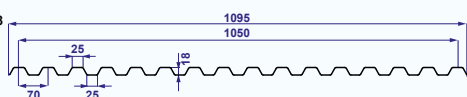

Kleur	Artnr.	Prijs/m² (ex. BTW)
Translucide	53082	€ 30,98
Kristal	51012	€ 30,98
Opaak wit	53028	€ 30,98
Opaak grijs	51848	€ 30,98
Diffu100 NEW	53082	€ 35,63

Lengte:	tussen 1 en 12m (per 0,50m)
Breedte:	1,095m
Nuttige breedte (1 of 2 golven):	1,050 of 0,980m
Max. gordingsafstand:	1,100m
Min. helling:	15% (=8,53°)
Gem. aantal bevestigingen/m²:	3,1 (bij dak toepassing) 4,2 (bij wand toepassing)

150 x 45
Aluform