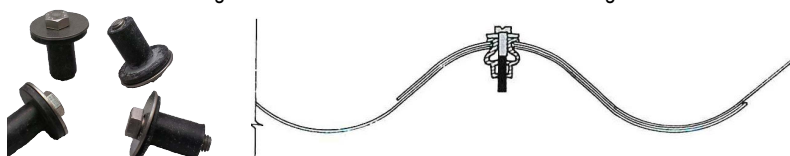

Wij raden ook aan om bij een zijdelingse overlap van verschillende lichtdoorlatende platen, een klemmschroef (LAP-LOX) te gebruiken om de 80 cm. Dit voorkomt een oververhitting (serre-effect) tussen de overlapping van de platen en voorkomt dus ook vervormingen die kunnen ontstaan door dit serre-effect. De platen dienen ook voorgeboord te worden met een diameter dat 2mm groter is dan de diameter van de schroef die gebruikt zal worden.

De plaatser dient zich te houden aan de plaatsingsrichtlijnen beschreven in onze technische documenten

RENOLIT ONDEX