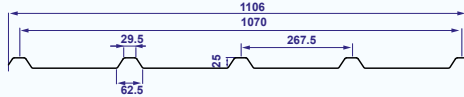

PERFOLUX EN PerfoO₂

25/1070B