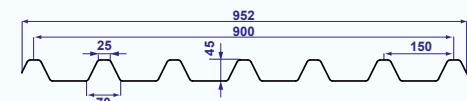

Kleur	Artnr.	Prijs/m² (ex. BTW)
Diffu100 NEW	53253	€ 36,89
Kristal	50861	€ 32,08

Lengte:	tussen 1 en 12m (per 0,50m)
Breedte:	0,952m
Nuttige breedte:	0,900m
Max. gordingsafstand:	1,500m
Min. helling:	10% (=5,71°)
Gem. aantal bevestigingen/m²:	2,6 (bij dak toepassing) 3,4 (bij wand toepassing)

Hoeveelheden < 50 m²: netto meerprijs € 2,50/m²

Platen op maat tot op 1 cm nauwkeurig.

Levering: FRANCO vanaf € 600 netto.

Deze prijzen zijn vrijblijvend en kunnen zonder voorafgaand bericht gewijzigd worden. Deze prijslijst vernietigt en vervangt alle voorgaande.

Algemene verkoopvoorwaarden op www.albintra.be.