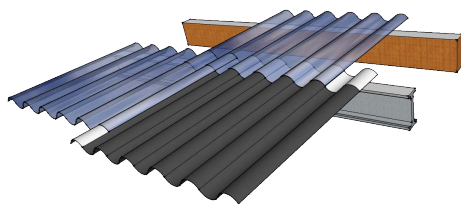

Controleer de legrichting van de plaat « zonzijde »

Controleer de hoogte van de plaats van realisatie

Bescherm de platen tegen zon, wind en regen bij het opslaan tijdens de ganse duur van de montage

Wij raden aan om de ondergrond (balken, profielen, opake platen, ...) die in contact komen met de lichtdoorlatende platen, te voorzien van een witte verflaag. Dit om vervorming en verkleuring van de platen te vermijden door oververhitting.