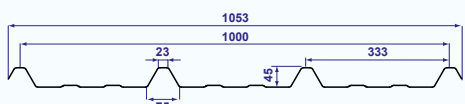

Lengte: tussen 1 en 12m (per 0,50m)

Kleur	Artnr.	Prijs/m² (ex. BTW)
Diffu100 NEW	53263	€ 36,89

Breedte:	1,050m
Nuttige breedte:	1,000m
Max. gordingsafstand:	1,500m
Min. helling:	10% (=5,71°)
Gem. aantal bevestigingen/m²:	3,1 (bij dak toepassing) 3,8 (bij wand toepassing)

3 x 333 x 45
Nervesco