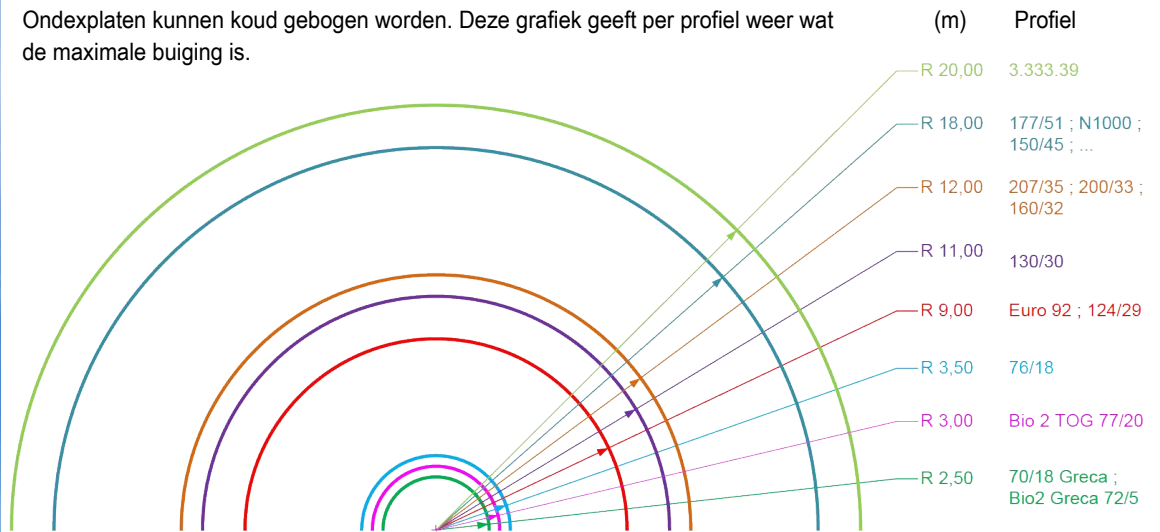

Koudbuiging:

Ondexplaten kunnen koud gebogen worden. Deze grafiek geeft per profiel weer wat de maximale buiging is.