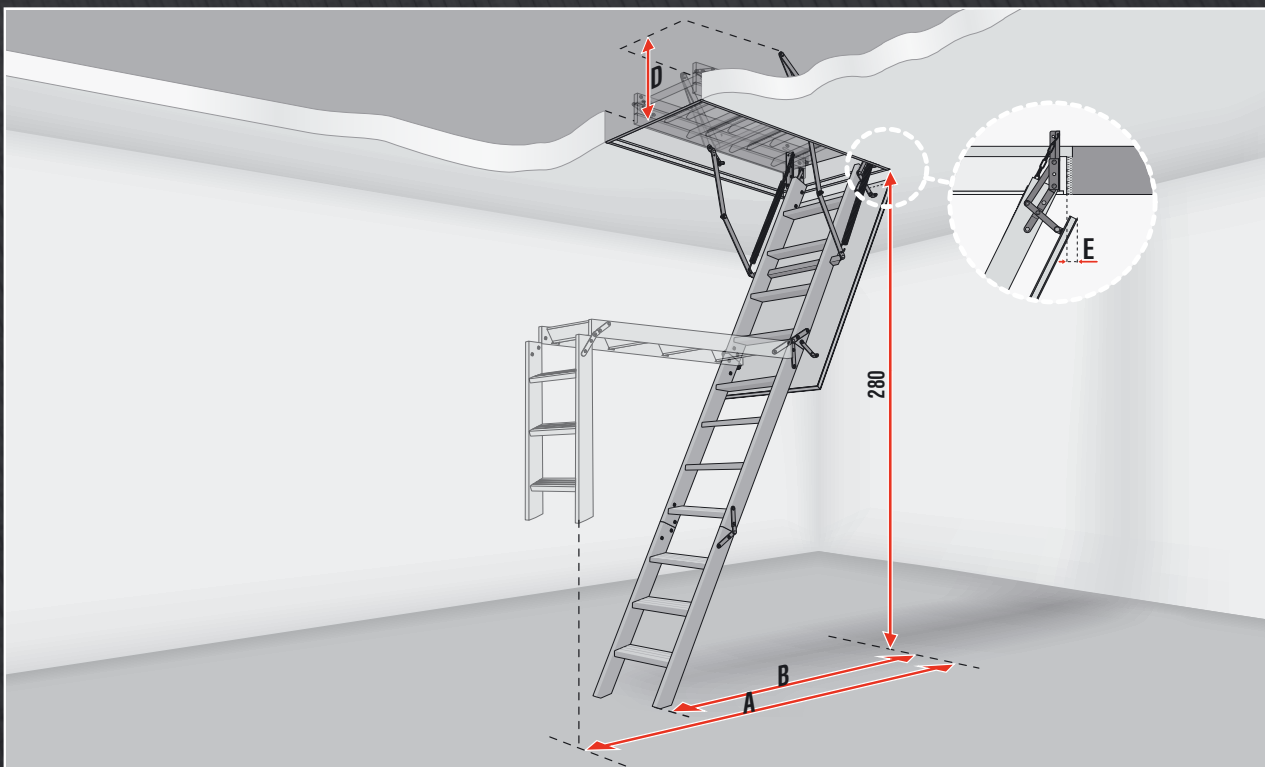

Model	OLB basic	OLE basic
Type	compleet afgemonteerd, klaar voor montage in het plafond	
Kast	in massief grenenhout, hoogte van 14 cm	
Dichting	ja	
Luik	wit, tweezijdig geïsoleerd paneel met een dikte van 2,6 cm kunststof greep verwerkt in het luik dient voor de opening van de zoldertrap, dmv meegeleverde bedieningsstok	wit, tweezijdig geïsoleerd paneel met een dikte van 3,6 cm slot verwerkt in het luik dient voor de opening van de zoldertrap, dmv meegeleverde bedieningsstok
Ladder	3-delig, massief grenenhout	
Treden	geprofileerd massief grenenhout	
Handgreep	nee	nee
Snelle montage	ja	
Warmtedoorgangscoëfficiënt	1,54 W/m²K*	1,13 W/m²K*
Maximale belasting	150 kg	

* interne berekeningen van de fabrikant

Model	Afmetingen [cm]	Plafondopening [cm]	Buitenafmetingen [cm]	Min. plafondhoogte* [cm]	Max. plafondhoogte* [cm]	A - Benodigde ruimte bij uitplooiën [cm]	B - Benodigde ruimte na uitplooiën [cm]	D - Hoogte opgeplooiide trap [cm]	E [cm]
OLE Basic	70 x 140	70 x 140	68 x 138,4	235	280	151	110	29	4
OLB Basic	60 x 111	60 x 113	58 x 111	235	280	151	110	28	2,5
	70 x 111	70 x 113	68 x 111						
	60 x 120	60 x 120	58 x 118						
	70 x 120	70 x 120	68 x 118						
	60 x 130	60 x 130	58 x 128						
	70 x 130	70 x 130	68 x 128						

*voor kamers met plafondhoogte lager dan de maximale hoogte, pas de lengte van de ladder aan volgens de montage-instructies.